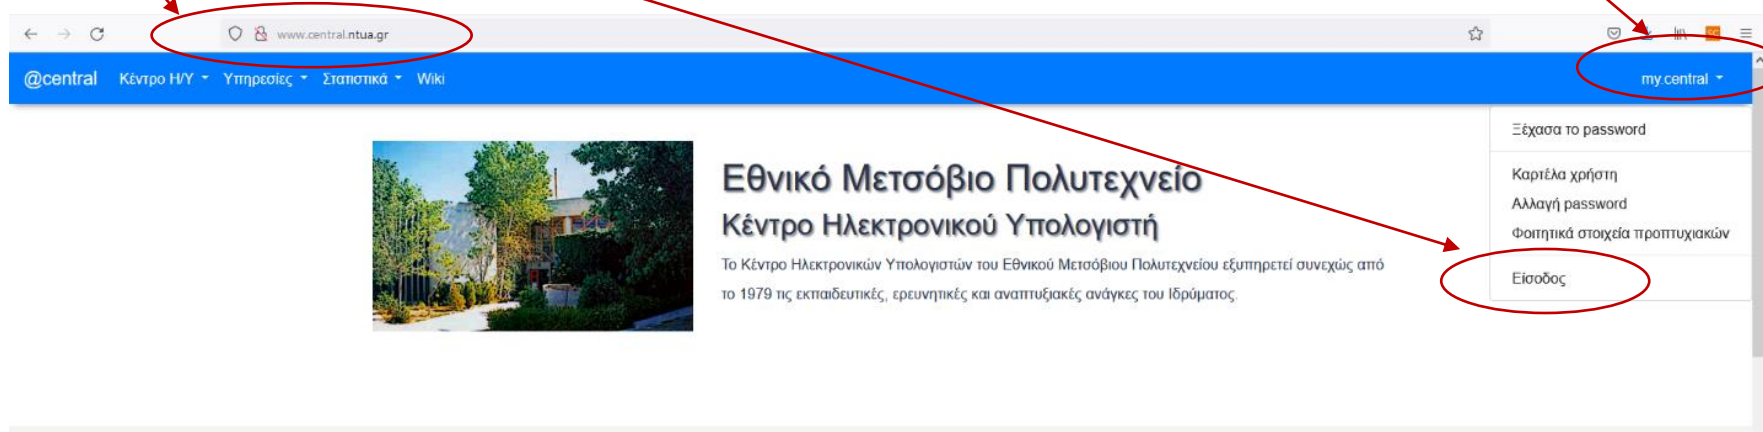

Εμβόλιμη γνώση (ίσως τα ξαναπούμε τον Φεβρουάριο...)

- <http://www.central.ntua.gr/> → my central
- είσοδος με username (cv22...) και password για να αλλάξετε password και να δείτε τα στοιχεία σας