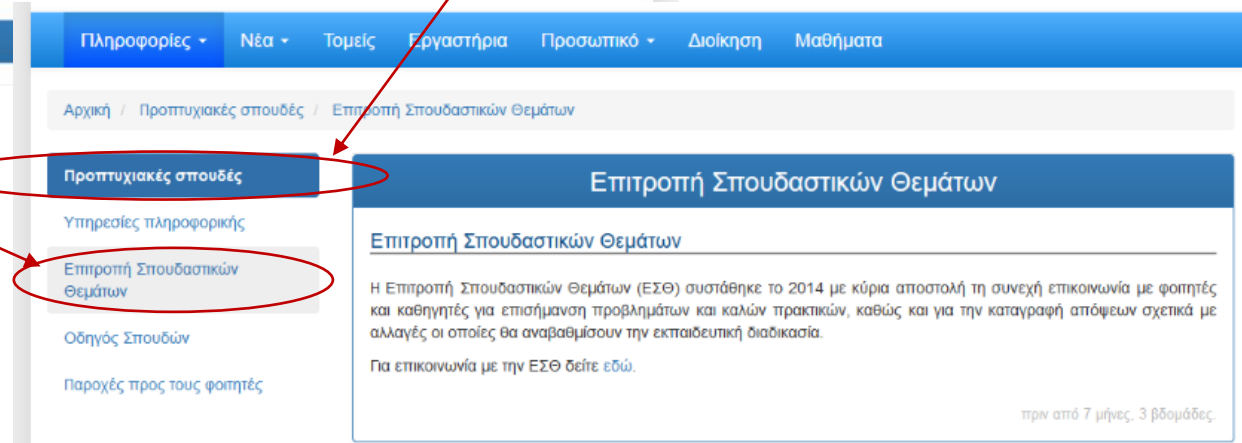

Βρείτε μας στην ιστοσελίδα της Σχολής (civil.ntua.gr)

1. Πληροφορίες

2. Προπτυχιακές Σπουδές

3. Επιτροπή Σπουδαστικών Θεμάτων

est@civil.ntua.gr

Μαθήματα επιλογής στο πρόγραμμα σπουδών

- <http://www.civil.ntua.gr/courses/>
- Η ομάδα των μαθημάτων επιλογής («κατ' εκλογήν υποχρεωτικά») του 1^{ου} εξαμήνου είναι κοινή με την ομάδα των μαθημάτων επιλογής του 5^{ου} εξαμήνου
- Αν τυχόν αλλάξατε γνώμη για το μάθημα επιλογής που δηλώσατε στη Γραμματεία, μπορείτε κατ' εξαίρεση, να δηλώσετε αλλαγή (όνομα, cv..., αρχικό μάθημα, νέο μάθημα) **το αργότερο έως την Παρασκευή 21 Οκτωβρίου 2022, με e-mail στη συντονίστρια της Επιτροπής Σπουδαστικών Θεμάτων mpanta@central.ntua.gr.** Προσοχή, τυχόν αλλαγή είναι **δεσμευτική**.

Πρωτοβουλία: **ψάξτε!!**

Περιήγηση στον φυσικό χώρο του ΕΜΠ

Περιήγηση στον ηλεκτρονικό χώρο του ΕΜΠ

- www.ntua.gr → ΠΑΡΟΧΕΣ →

→ Ηλεκτρονικές Υπηρεσίες (προχωράμε κάτω →

 **webmail**
Διαβάστε την αλληλογραφία σας στον κεντρικό mail server, στη σχολή ή το εργαστήριό σας.