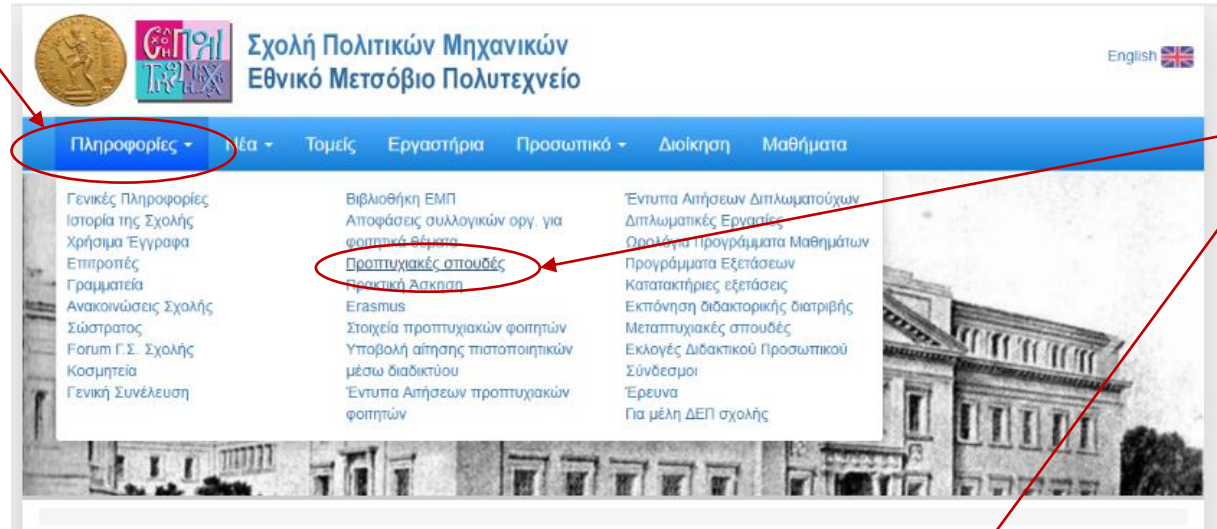

Βρείτε μας στην ιστοσελίδα της Σχολής (civil.ntua.gr)

1. Πληροφορίες