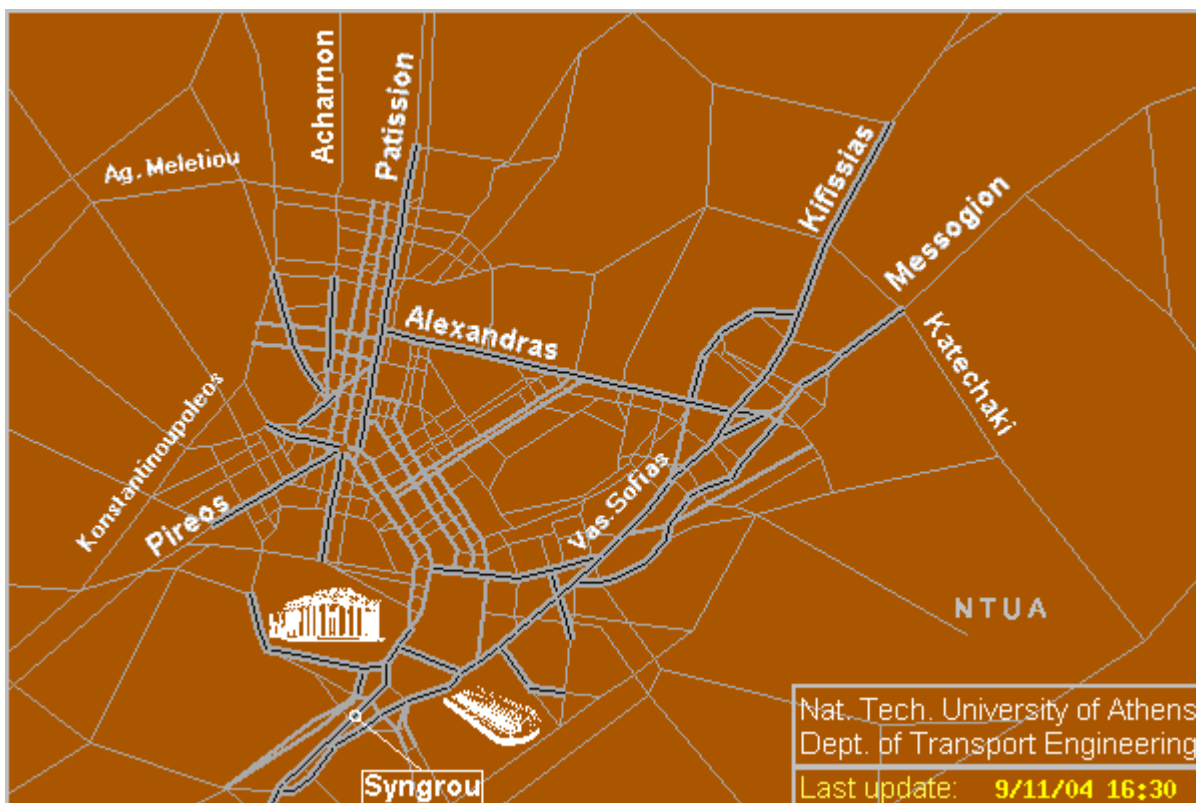

ΧΑΡΤΕΣ

[Κατάληψης](#)
[Φόρτου](#)
[Χρόνου](#)

ΑΠΕΙΚΟΝΙΣΕΙΣ

[Κεντρική](#)
[Ανω Αριστερή](#)
[Ανω Δεξιά](#)
[Κάτω Αριστερή](#)
[Κάτω Δεξιά](#)

[Πληροφορίες](#)

[Επικοινωνία](#)

[Σελίδες Τομέα](#)

Δυναμικός Χάρτης Κυκλοφορίας Περιοχής Αθηνών Κυκλοφοριακή Συμφόρηση (Κατάληψη) - Κεντρική Απεικόνιση

Χαμηλή Μέτρια Υψηλή

Πληροφορηθείτε επίσης για τα πιο κάτω:

NEW [Υπηρεσία Αποστολής Κυκλοφοριακών Μηνυμάτων SMS (Traffic Alert)](#)

✓ [Αποτελέσματα Αξιολόγησης Δυναμικού Χάρτη](#)

✓ [Πόση απόσταση θα διανύσετε σε 15 λεπτά](#)

✓ [Μίνι έκδοση για σύνδεση εκτός γραφείου / οικίας με κινητό τηλέφωνο](#)

✓ [Ανασκόπηση της χθεσινής ημέρας](#)

✓ [Βοηθείστε μας στην αξιολόγηση των υπηρεσιών μας](#)

✓ [Πινακίδες Μεταβλητών Μηνυμάτων QUARTET](#)